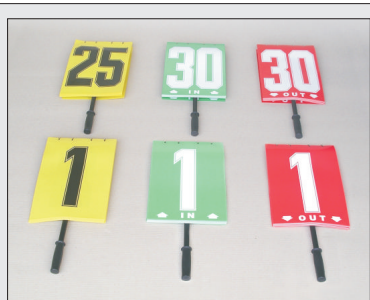

Suchen Sie etwas Bestimmtes?
Haben Sie etwas nicht gefunden?
Rufen Sie uns doch einfach an:
055/440 21 20

ks-sport
8854 SIEBENEN

Auswechsellafeln

15/6500 leuchtgelb, von 1 bis 25.

144/6502 rot, "out", von 1 bis 30.

144/6503 grün, "in", von 1 bis 30.

34/60640-1 Marathon MAXI 100/1

Anzeigetafel für Laufbewerbe, Langlauf, Radrennen usw. Anzeige in Stunden, Minuten und Sekunden, zählt aufwärts bis 99:59:59, Kabelfernbedienung mit Start/Stopp-Funktion. Rote Leuchtziffern mit einer Höhe von 32 cm. Polycarbonat tafel mit Aluminiumrahmen, Maße: 185 x 55 x 2 cm, 5 kg. Auch für den mobilen Einsatz geeignet. 12V/2,5A DC.

34/60630-1 Marathon MAXI 10/1

Ausführung gleich wie Marathon MAXI 100/1, jedoch bis 10 Stunden.

Die Anzeigetafeln der Serie Marathon sind auch mit Leuchtziffern auf beiden Seiten erhältlich.