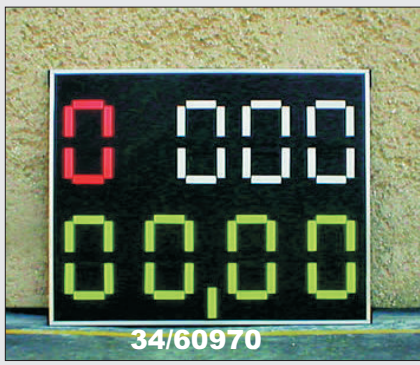

34/60970 Anzeigetafel für Leichtathletik. Schwarze Kunststofftafel in Alu-Rahmen. Zwei Zeilen mit 1 roten Ziffer für die Anzeige der Versuche, 3 weisse Ziffern für die Startnummern-Anzeige und 4 gelbe Ziffern, unterteilt mit Komma, für die Anzeige der Leistung. Die farbigen Felder werden einfach umgelegt um die gewünschte Ziffer einzustellen. Grösse: 100 x 80 x 2 cm, 3 kg. Ohne Ständer.

**Alles aus
einer Hand**

ks-sport
8854 SIEBENEN

Zeitanzeige/Thermometer

34/61170 Zeit/Thermometer, MAXI TIME

Anzeige, Zeit in Stunden/Minuten, und Thermometer; abwechselnd oder Dauerschaltung, Ziffernhöhe 65 cm, über 300 m sichtbar. Ein BLICKFANG für jedes Gebäude.
Maße: 300 x 105 x 2 cm, 24V/3A, 10 kg

34/61160 Zeit/Thermometer, TIME

Anzeige, Zeit in Stunden/Minuten, und Thermometer; abwechselnd oder Dauerschaltung, Ziffernhöhe 32 cm, über 200 m sichtbar. Ein BLICKFANG für jedes Gebäude.
Maße: 185 x 50 x 2 cm, 12V/2,1A, 7 kg

34/61150 Zeit/Thermometer, MINI TIME

Anzeige, Zeit in Stunden/Minuten, und Thermometer; abwechselnd oder Dauerschaltung, Ziffernhöhe 18 cm, über 150 m sichtbar. Ein BLICKFANG für jedes Gebäude.
Maße: 100 x 33 x 2 cm, 12V/2,1A, 4 kg