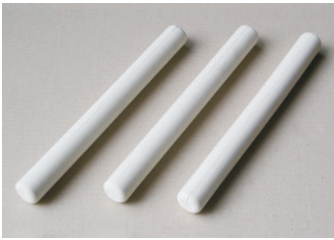

Nockenbälle

Nockenbälle aus Kunststoff sind bestens geeignet für das Speerwurftraining in der Halle.

14/04100	- 1.0 kg	Stk.	21.50
14/04080	- 800 g	Stk.	20.00
14/04060	- 600 g	Stk.	19.00
14/04040	- 400 g	Stk.	17.50

Vortex Megaheuler

Rekordwurf: über 90 m! Die Steuerfeder ermöglicht eine perfekte Spiraldrehung. Die speziellen Einkerbungen sorgen für einen festen Griff, eine superschnelle Drehung und das aerodynamische Design für eine hohe Wurfgenauigkeit. Und damit neben der sportlichen Herausforderung der Spaß nicht zu kurz kommt, erzeugen die 3 Heulgeräusche einen Mega-Sound. Ab 5 Jahren, Länge ca. 32 cm, Umfang ca. 28 cm, 240 g.

Wurfstäbe und -ringe

32/1832	Wurfringe, Moosgummi, 220 g, 17 cm Ø. . Stk.	11.50
32/150	Wurfstäbe aus Gummi, ca. 300 g. Stk.	13.50

Javee Speer-Trainer

Der Javee Speer-Trainer ist eine hervorragende Trainingshilfe für Speerwerfer. Ein ca. 30 cm langes Aluminiumrohr, welches entweder dem Durchmesser des 600 g- oder des 800 g-Speeres entspricht ist wie ein Speer mit einer Kordel umwickelt. Die drei verschieden starken Gummikordeln, welche im Alurohr befestigt sind, werden an einem festen Gegenstand befestigt und sorgen für Widerstand in verschiedenen Stärken.