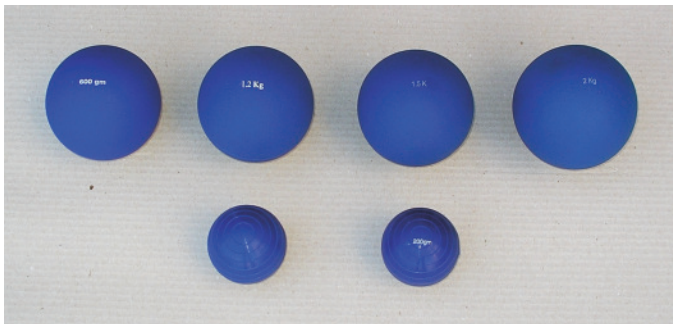

Wurfbälle

Speerwurfbälle aus Hartgummi, schwarz, 70 mm Ø:

14/20507	- 1.0 kg	Stk.	19.50
14/20506	- 800 g	Stk.	18.50
14/20505	- 600 g	Stk.	17.00
14/20504	- 400 g	Stk.	15.00

Wurfkugeln und -bälle aus Kunststoff

35/33395	- 2.0 kg	Stk.	36.00
35/33394	- 1.5 kg	Stk.	30.00
35/33393	- 1.2 kg	Stk.	24.00
35/33392	- 1.0 kg	Stk.	22.00
35/33391	- 800 g	Stk.	21.00
35/33390	- 600 g	Stk.	18.00
35/33389	- 400 g	Stk.	17.00
35/33388	- 200 g	Stk.	9.00
35/33387	- 80 g	Stk.	6.50