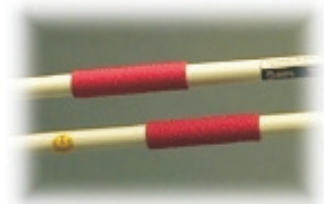

Wettkampfspeere, 400 g

NORDIC-Speere, 400 g		
135/574-D	Nordic Viking 400	Stk. 190.00
NEMETH-Speere, 400 g		
86/89950	Universal Competition	Stk. 246.00
POLANIK-Speere, 400 g		
173/99994	Polanik Class I	Stk. 139.00
APOLLO-Speere, 400 g		
46/870211	Aeroflo, dunkelblau	Stk. 227.00

Trainingspeere

Trainingspeere

Trainingspeere aus hochwertigem Aluminium mit Stahlspitze.

61/42510	Trainingsspeer, 1000 g	Stk. 284.00
61/4259	Trainingsspeer, 900 g	Stk. 237.00
61/4258	Trainingsspeer, 800 g	Stk. 135.00
61/4257	Trainingsspeer, 700 g	Stk. 129.00
61/4256	Trainingsspeer, 600 g	Stk. 123.00
61/4254	Trainingsspeer, 400 g	Stk. 108.00

NEMETH-Trainingspeere

Trainingspeere von Miklos Németh sind aus einer hochwertigen Aluminium-Legierung gefertigt und eignen sich hervorragend für das Training ambitionierter Werfer. Die Abmessungen der Over-/Underweighted-Speere entsprechen den Wettkampf-Speeren der jeweils oberen/unteren Gewichtsklasse.

86/911012	900 g, Körper wie Männer-Speer	Stk. 389.00
86/911011	700 g, Körper wie Männer-Speer	Stk. 389.00
86/911010	700 g, Körper wie Frauen-Speer	Stk. 389.00
86/911009	500 g, Körper wie Frauen-Speer	Stk. 389.00
86/911007	300 g, Kinderspeer	Stk. 246.00
86/911211	800 g, Universal Trainingspeere	Stk. 190.00
86/911210	600 g, Universal Trainingspeere	Stk. 190.00

Viele weitere Artikel
finden Sie im Internet
www.ks-sport.ch

Kordel für Speergriffe

13/30900	Kordel für Speergriff	m 7.00
99/30910	Speergriff neu wickeln	Stk. 50.00

Suchen Sie etwas Bestimmtes?
Haben Sie etwas nicht gefunden?
Rufen Sie uns doch einfach an:
055/440 21 20

ks-sport
Bahnhofstr. 6 055 440 21 20
8854 SIEBENEN

Turbo Jav Kunststoff-Speere