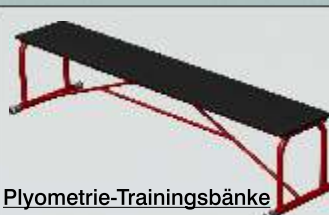

Mini-Hürden

Mini-Hürde, Stahlrohr, weiss lackiert.

164/010440	- 12 cm hoch . . . . . Stk.	52.50
164/010441	- 18 cm hoch . . . . . Stk.	52.50
164/010442	- 24 cm hoch . . . . . Stk.	52.50
	ab 5 Stück . . . . . Stk.	50.00
	ab 10 Stück . . . . . Stk.	47.00
	ab 20 Stück . . . . . Stk.	44.50

Plyometrie-Trainingsbänke

Plyometrie-Trainingsbänke, Untergestell aus lackiertem Stahlrohr, Auflage aus Buchenholz mit Gummi-Überzug.

164/56114	- Grösse: 100 x 35 x 40 cm (LxBxH) . . . . . Stk.	315.00
164/56115	- Grösse: 100 x 35 x 50 cm (LxBxH) . . . . . Stk.	315.00
164/56124	- Grösse: 200 x 35 x 40 cm (LxBxH) . . . . . Stk.	490.00
164/56125	- Grösse: 200 x 35 x 50 cm (LxBxH) . . . . . Stk.	490.00

Alles aus
einer Hand