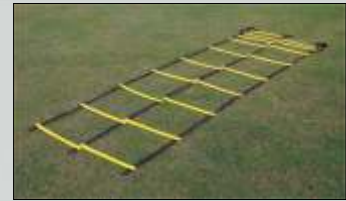

Kunststoff-Stangen, einzeln

- 144/3906 Kunststoff-Stangen 140 cm lang, 25 mm Ø Stk. 9.50

Beweglichkeits-Leiter

Die Beweglichkeits-Leiter ist eine vielseitig einsetzbare Trainingshilfe aus Kunststoff. Die flachen Sprossen können schnell auf die gewünschte Position verstellt werden. Für Lauf- und Sprintübungen.

35/63050	Agility-Leiter, 9 m lang, zweifach Stk.	139.00
24/10323	9 m lang, mit 21 Sprossen Stk.	69.00
35/63040	4 m lang, mit 12 Sprossen Stk.	54.00

Koordinationsreifen

Agility-Ringe aus Kunststoff. Vielfältig einsetzbare Reifen für Übungen zur Förderung der Lauf- und Sprungkoordination.